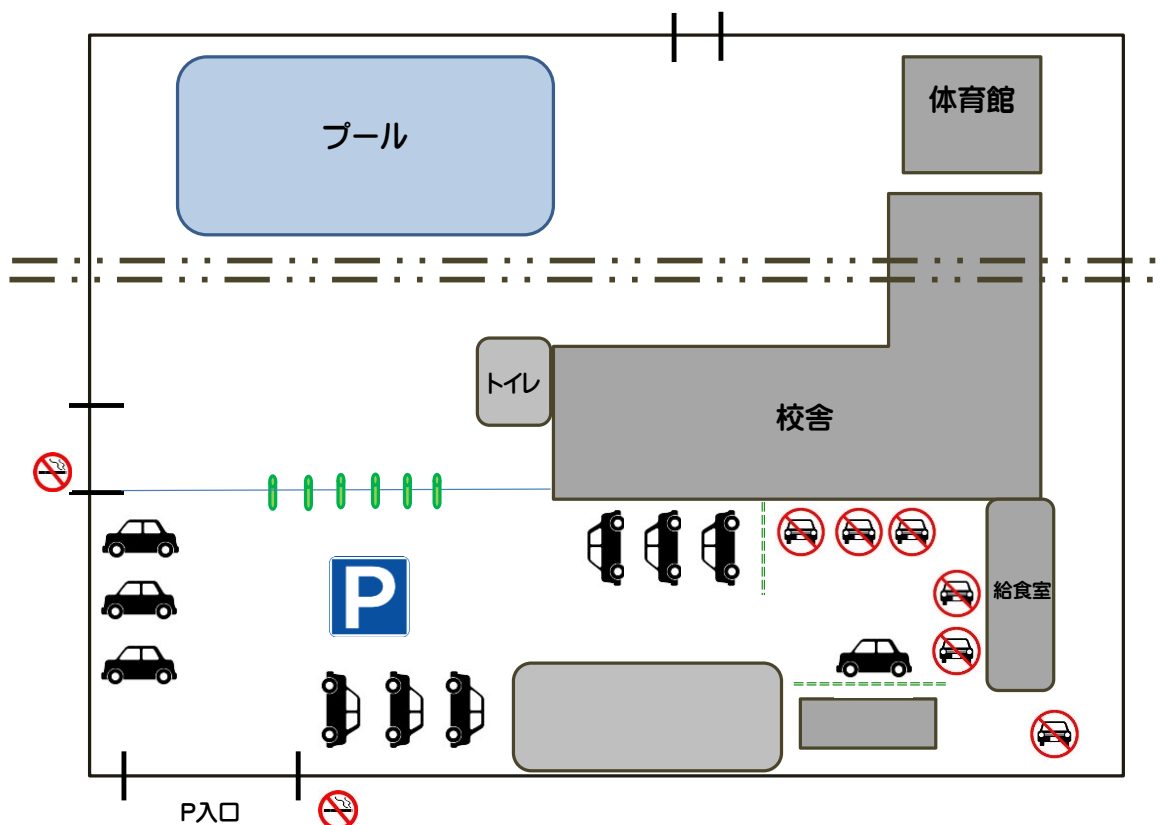

成瀬台小[町田市成瀬台 2-5-2]

【駐車場利用についてのお願い】

#給食室手前5台分は体育館を利用する方々の駐車スペースになります。

緑のフェンスから手前をお願い致します。

#給食室の裏手は避難経路になるため、駐車禁止です。

#学校周辺の公道での駐車は厳禁にてお願い致します。

【校内禁煙について】

#校内は全面禁煙になっております。

#校内は車内でも喫煙不可となります。皆様のご理解とご協力お願いいたします。

#成瀬台中学校（隣）の正門前が喫煙可能です。

町玉保護者各位

- 駐車スペースが足りない場合はポールをはずし、駐車スペースを確保してください。
(終わりましたら、速やかにポールの番号順にしたがって元の位置にお戻しください。)
- 駐車場は外部の団体の方も利用しています。配慮ある駐車を心がけてください。
- 遠征等長時間不在の際は連絡が取れるように（所属団体がわかるように）して下さい。
- 応援に来られる町玉関係者の方にも周知していただけるよう、連絡願います。